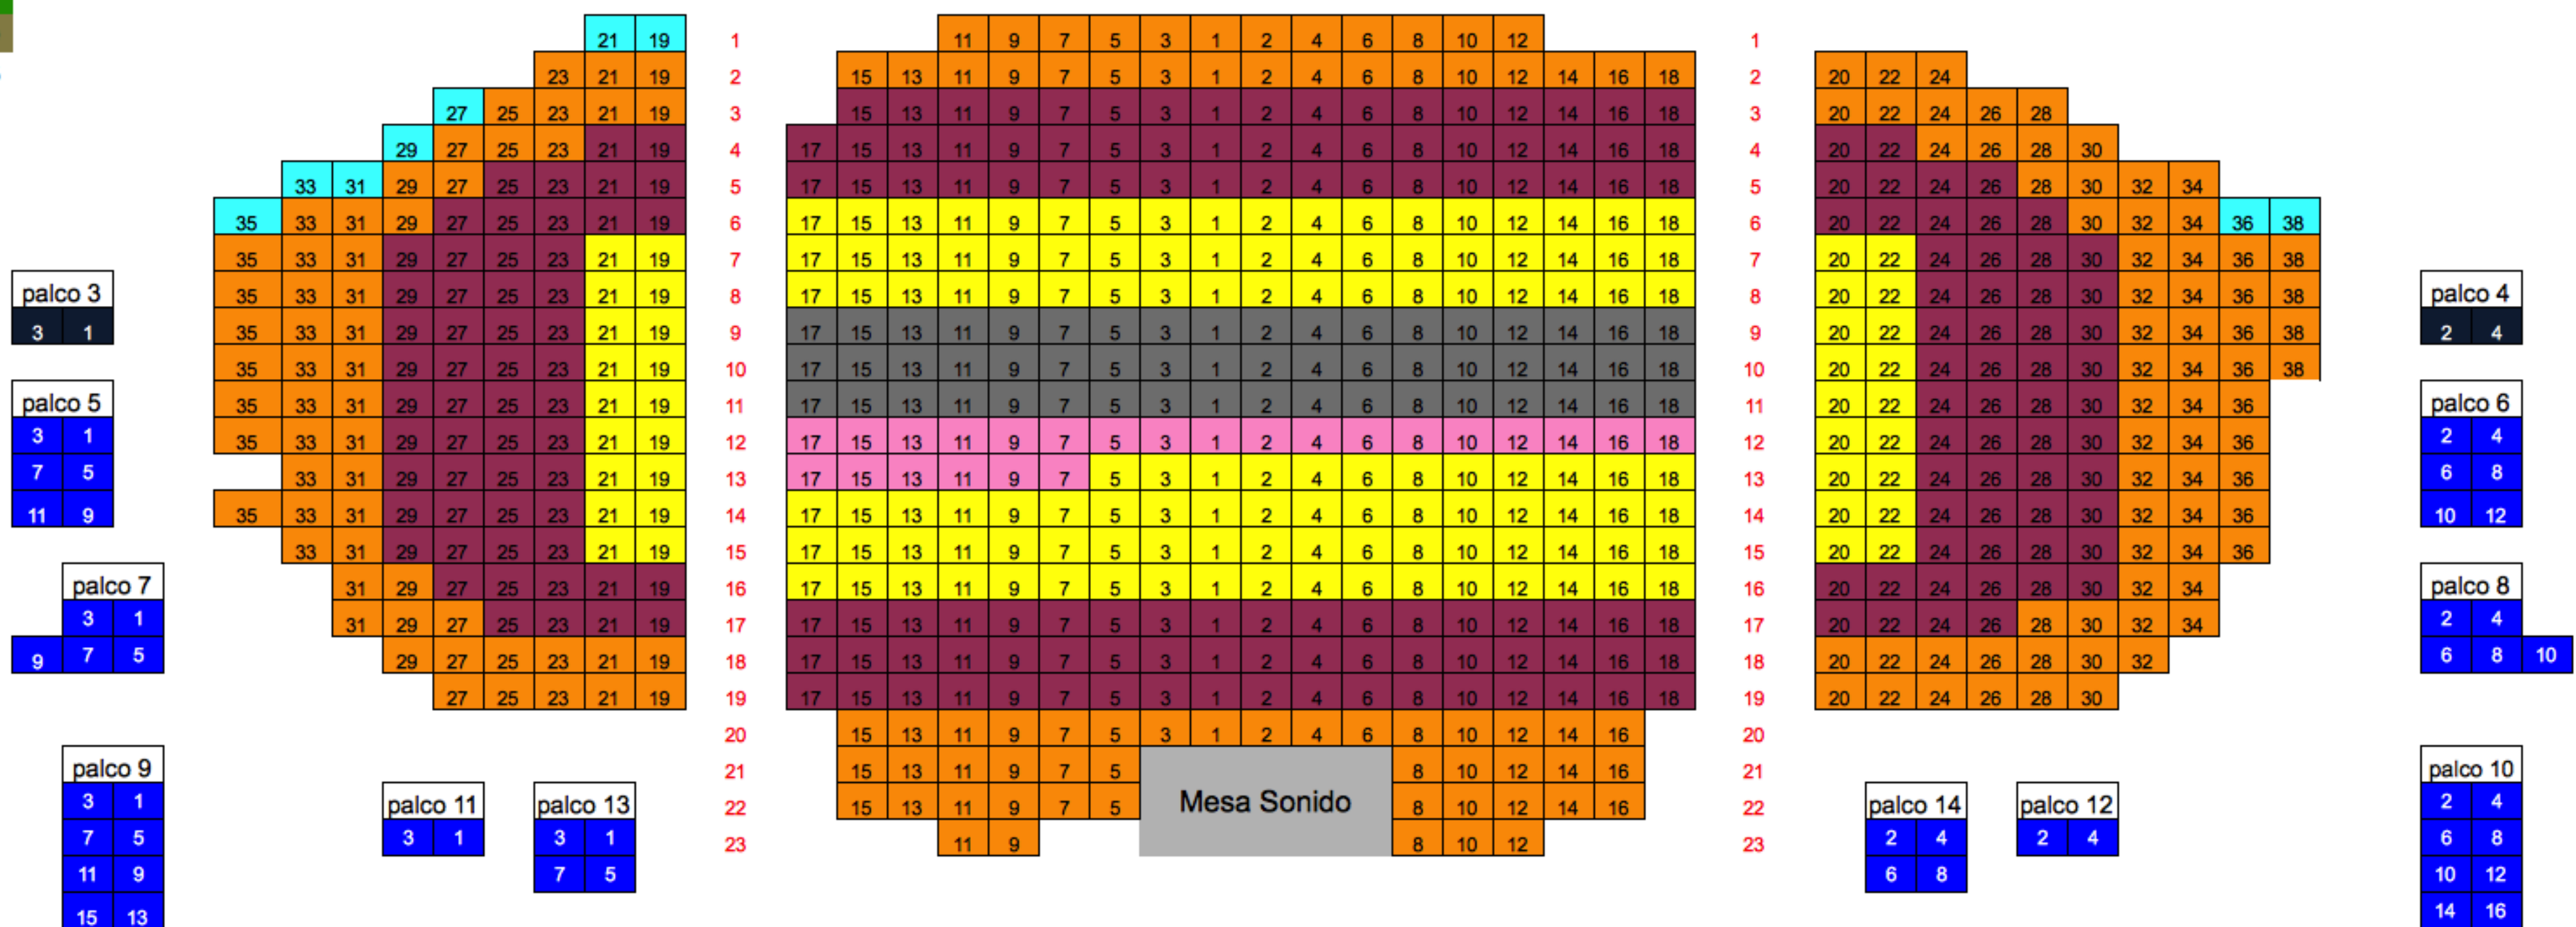

TEATRO LOPE DE VEGA, MADRID .

**ESCENARIO**

BUTACA ORO	24
BUTACA PLATA	54
PLATEA PREFERENTE	156
CLUB PREFERENTE	44
PLATEA A	220
CLUB A	128
PALCOS	37
PLATEA B	197
CLUB B	75
PLATEA VR	9
ANFITEATRO 1	280
PALCOS VR	4
ANFITEATRO 2	164
ANFITEATRO 1 VR	12
ANFITEATRO 2 FILA 15	39

1.443

MINUSVALIDOS

**1ª PLANTA CLUB**

**CLUB PREFERENTE Y CLUB**

**2ª PLANTA ANFITEATROS**

**ANFITEATRO 1º**

**ANFITEATRO 2º**